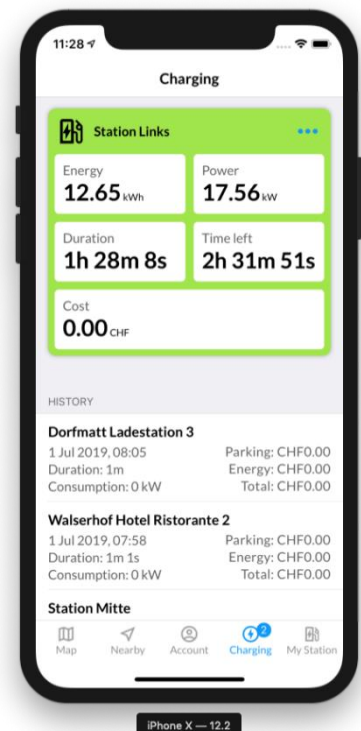

Solarstrom nutzen

In Kombination mit einer Photovoltaik-Anlage kann der Solarstrom direkt genutzt werden, um das Elektroauto zu betanken. Steigern Sie damit die Wirtschaftlichkeit und den Eigenverbrauch Ihrer Anlage.