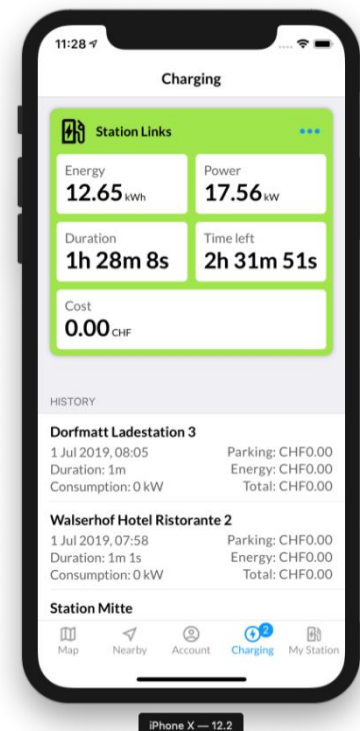

Solarstrom nutzen

In Kombination mit einer Photovoltaik-Anlage kann der Solarstrom direkt genutzt werden, um das Elektroauto zu betanken. Steigern Sie damit die Wirtschaftlichkeit und den Eigenverbrauch Ihrer Anlage.